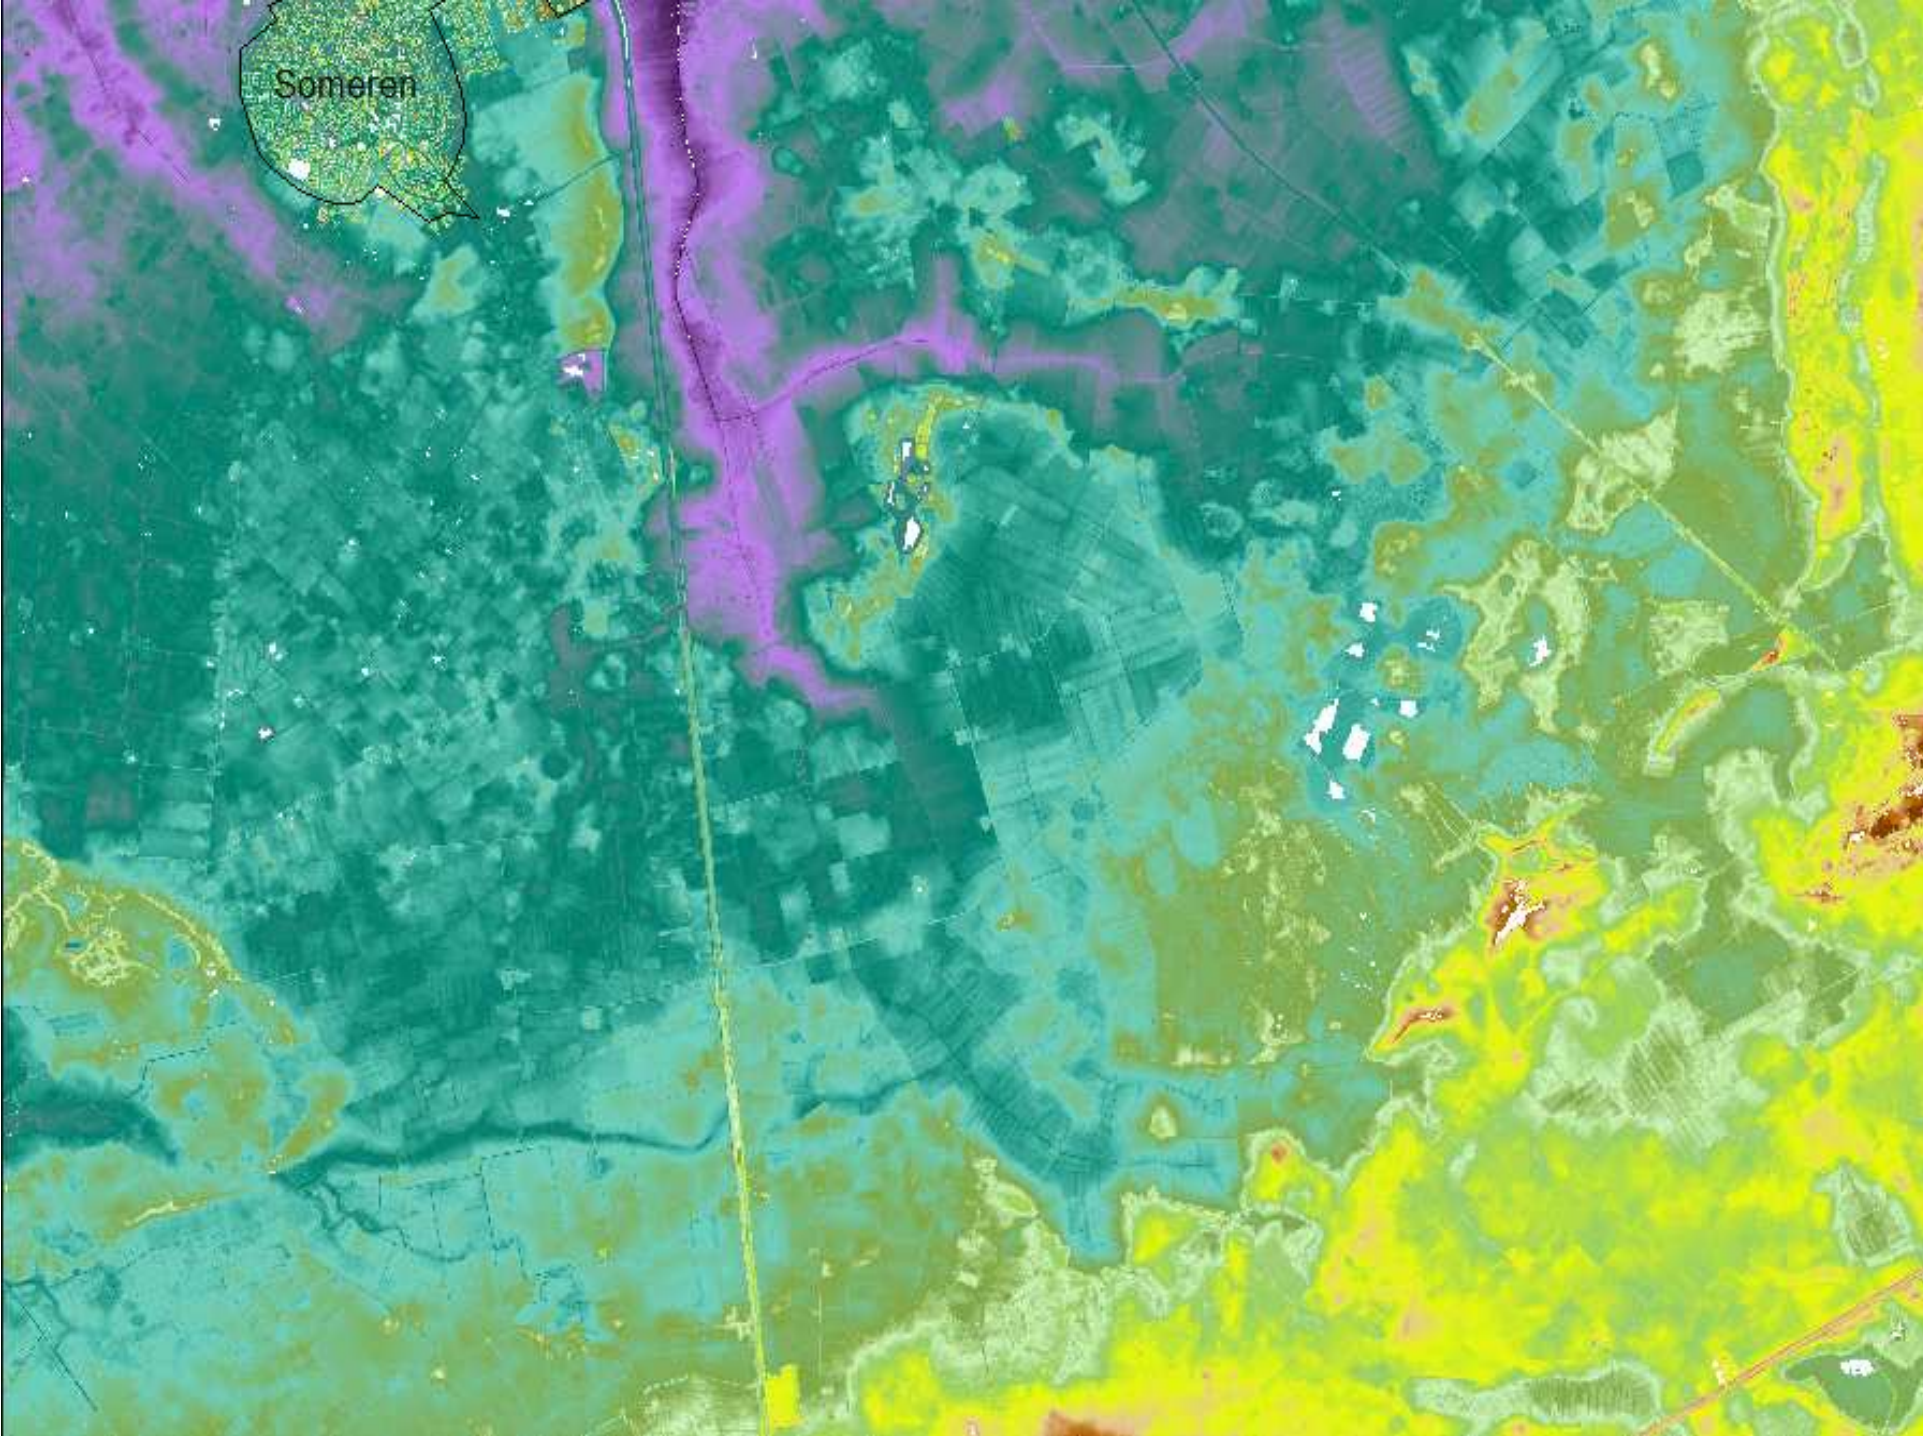

Landschapsecologie Groote Peel

Veldwerkplaats 9 oktober 2009
Piet van den Munckhof

- PIKET/PEILSCHAAL
- * BUIS

Someren

En de rest volgt buiten 😊😊😊