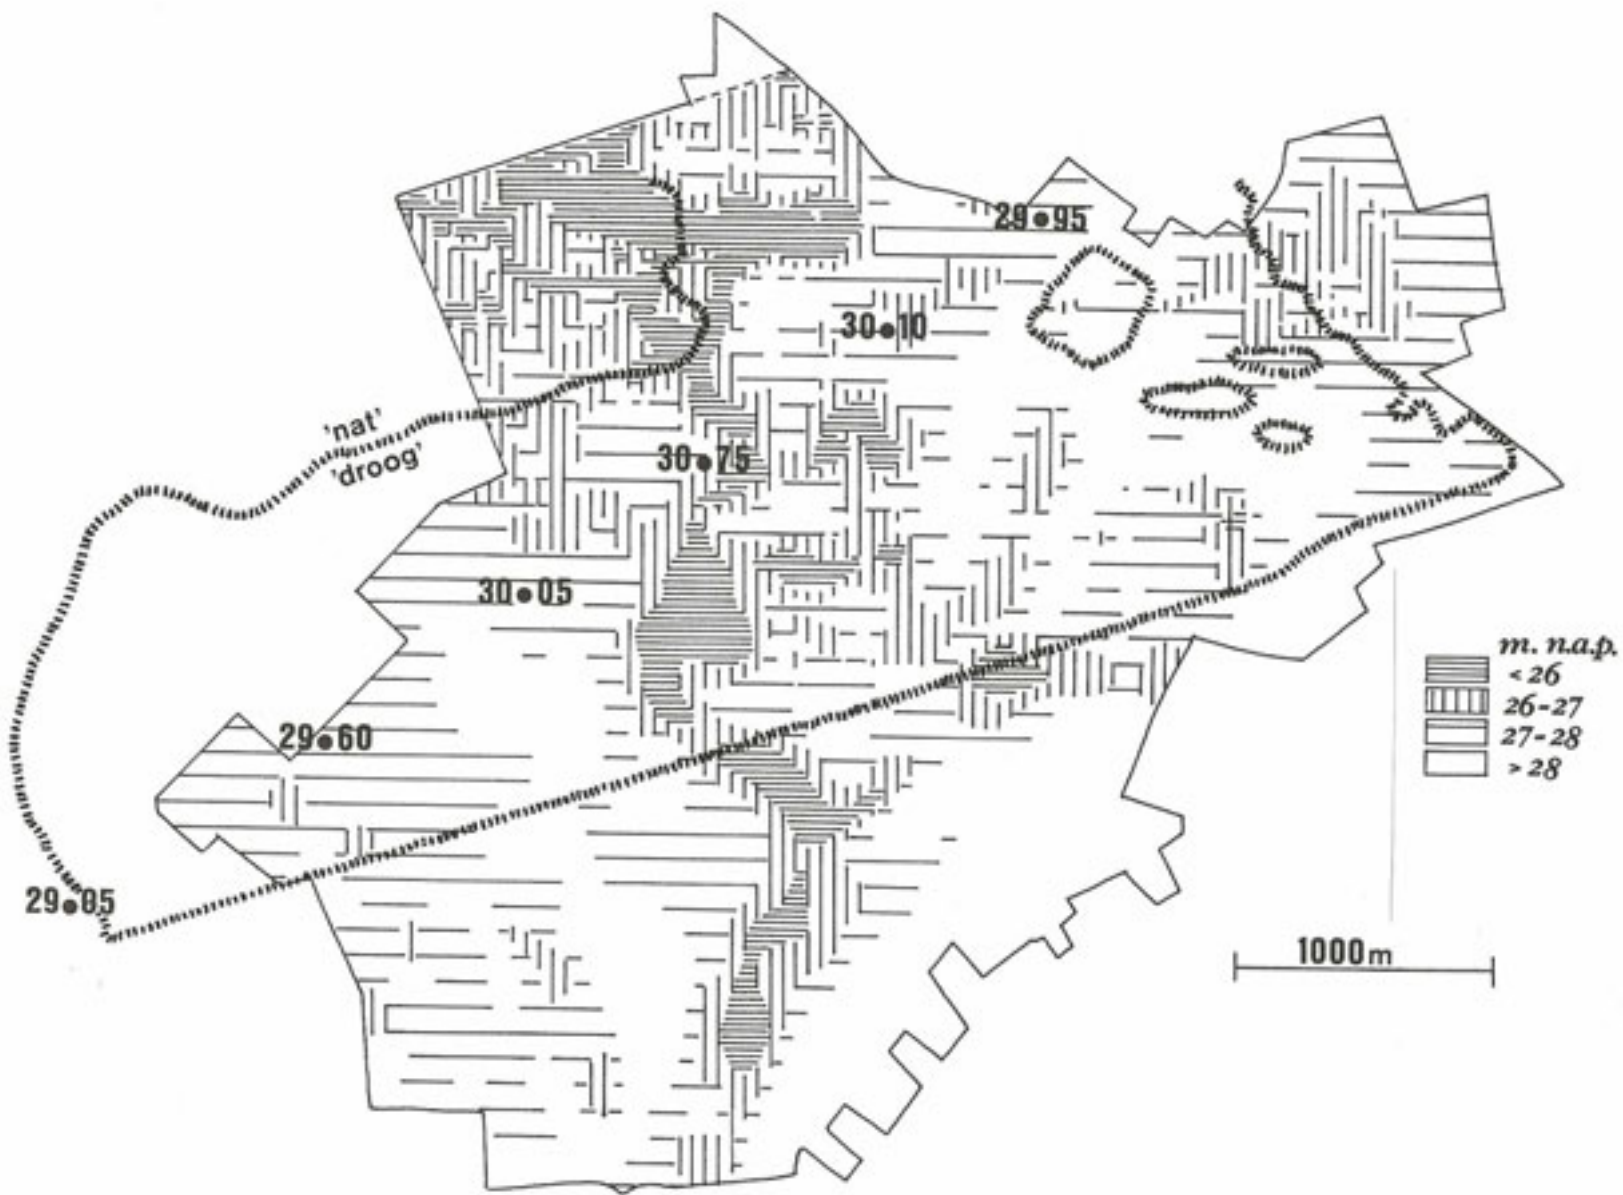

Landschapsecologie Groote Peel

Veldwerkplaats 9 oktober 2009
Piet van den Munckhof

- PIKET/PEILSCHAAL
- * BUIS

Someren

En de rest volgt buiten 😊😊😊