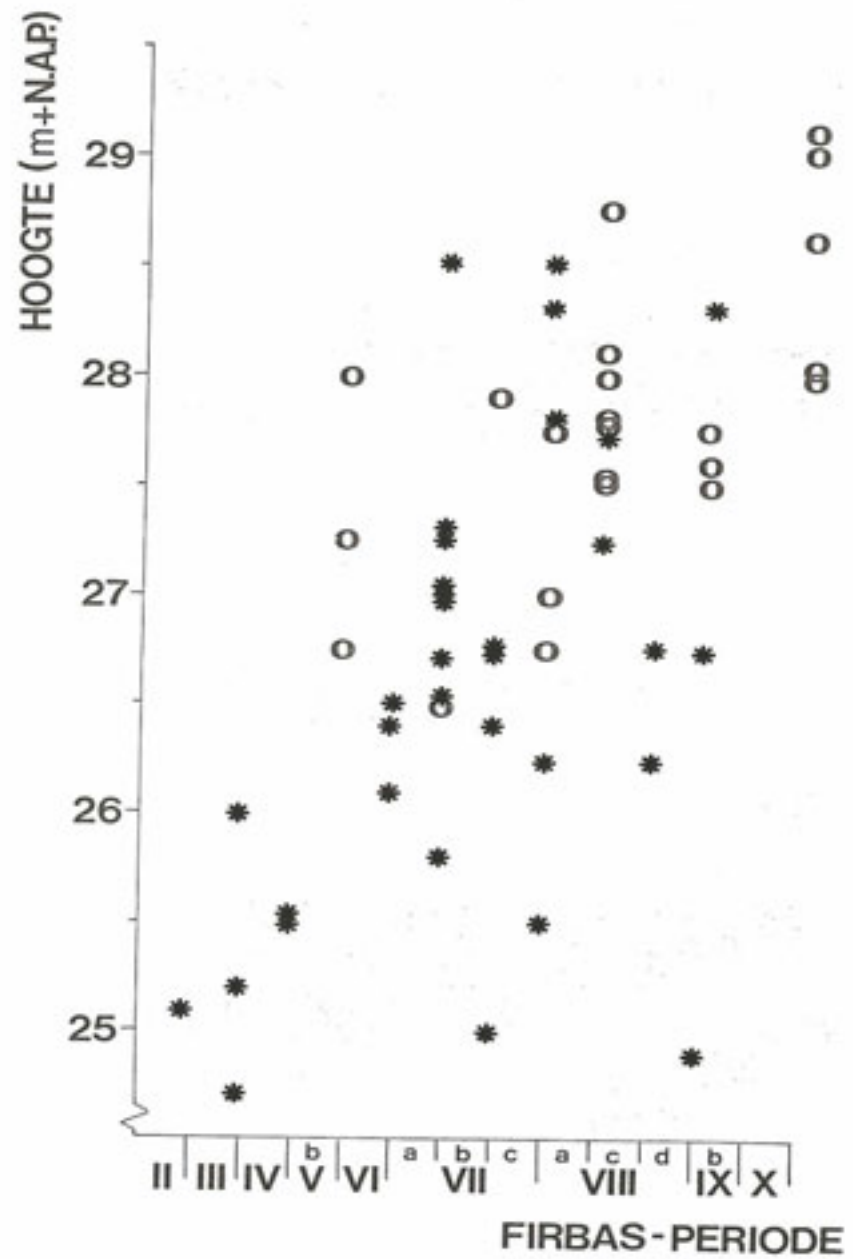

Landschapsecologie Groote Peel

Veldwerkplaats 9 oktober 2009
Piet van den Munckhof

- PIKET/PEILSCHAAL
- * BUIS

Someren

En de rest volgt buiten 😊😊😊