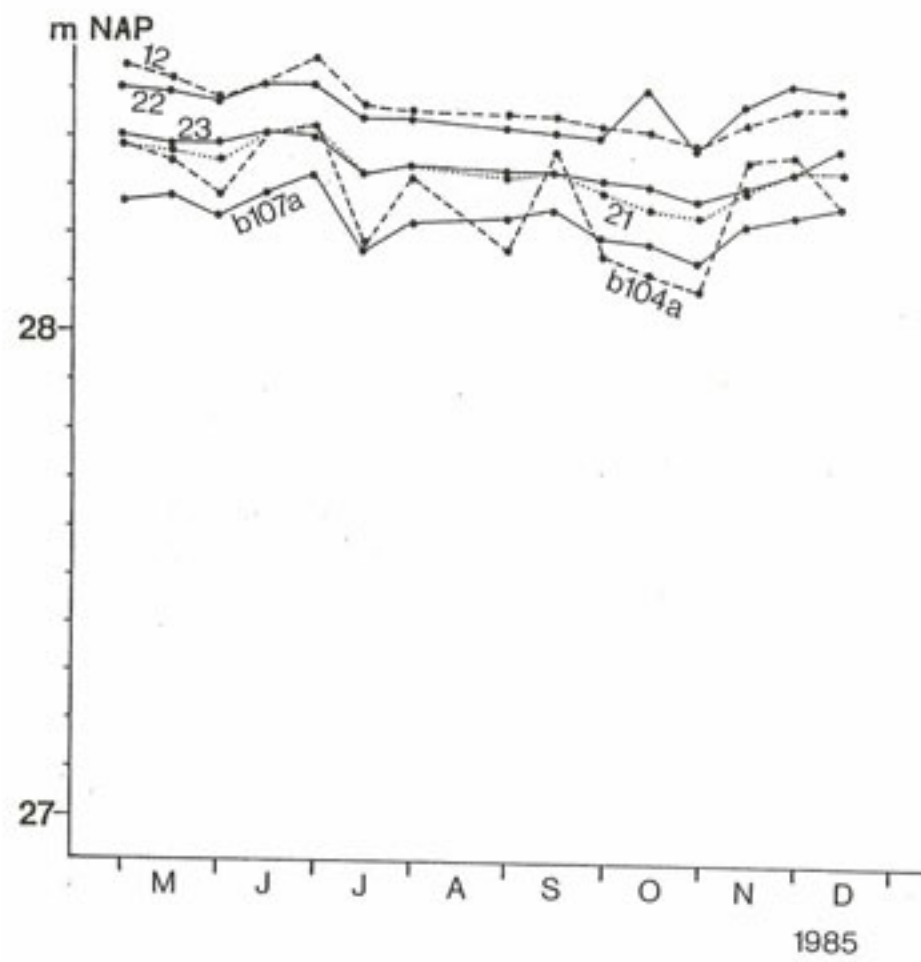

Landschapsecologie Groote Peel

Veldwerkplaats 9 oktober 2009
Piet van den Munckhof

- PIKET/PEILSCHAAL
- * BUIS

Someren

En de rest volgt buiten 😊😊😊