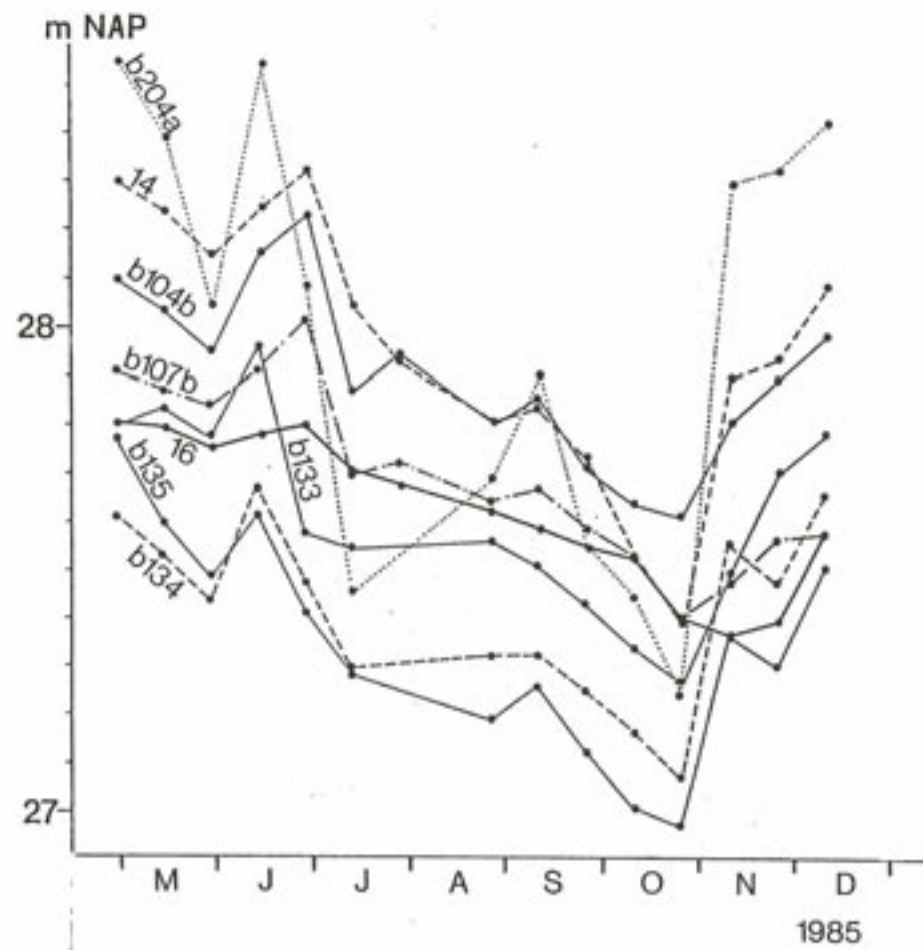

Landschapsecologie Groote Peel

Veldwerkplaats 9 oktober 2009
Piet van den Munckhof

- PIKET/PEILSCHAAL
- * BUIS

Someren

En de rest volgt buiten 😊😊😊