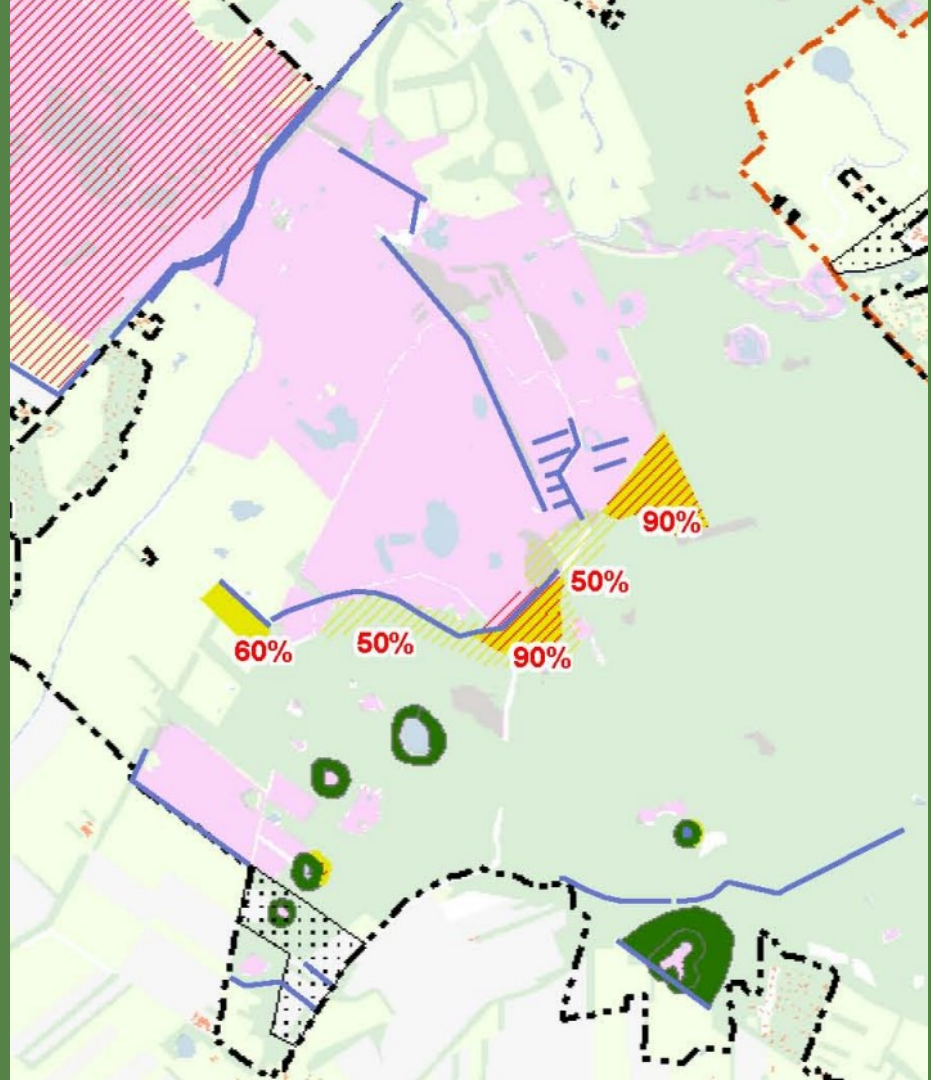

Life project

- Herstel hydrologie (sloten dempen)
- Overgangen van bos naar heide
- Maatregelen vennen en veentjes

Natuurmonumenten